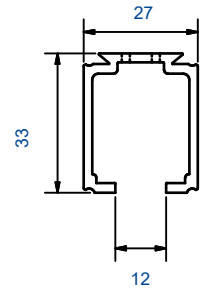

Caractéristiques rail pour cloison japonaise 1 vantail

Pack 1 rail + 2 clips + 2 caches rail bois

Matire : Aluminium
Dimension : en mm