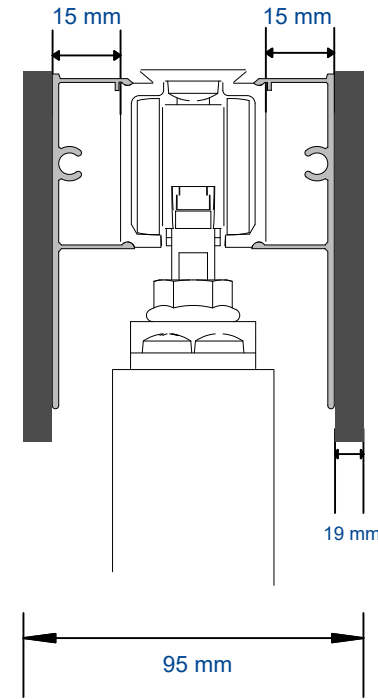

Caractéristiques rail pour cloison japonaise 1 vantail

Pack 1 rail + 2 clips + 2 caches rail bois

Matire : Aluminium
Dimension : en mm