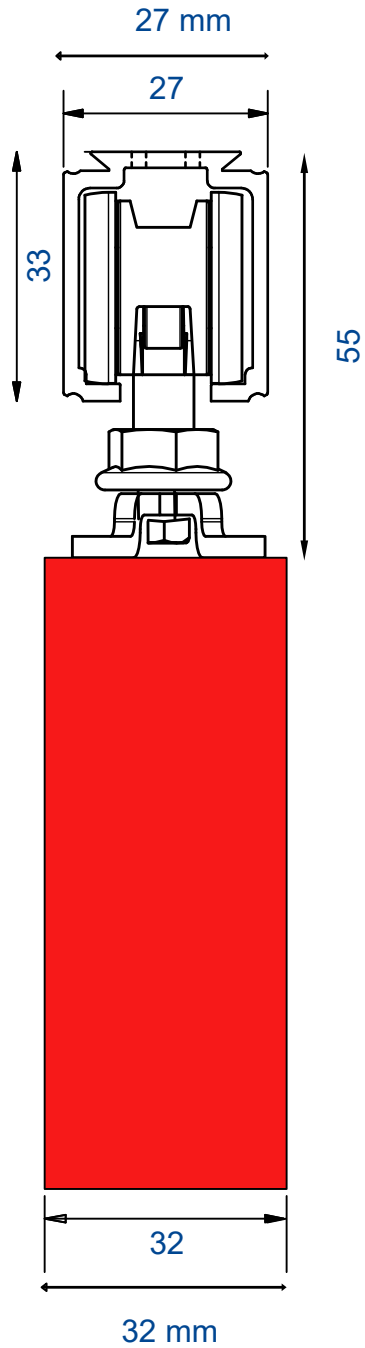

Caractéristiques rail pour cloison japonaise 1 vantail

Pack 1 rail + 2 clips + 2 caches rail bois

Matire : Aluminium
Dimension : en mm