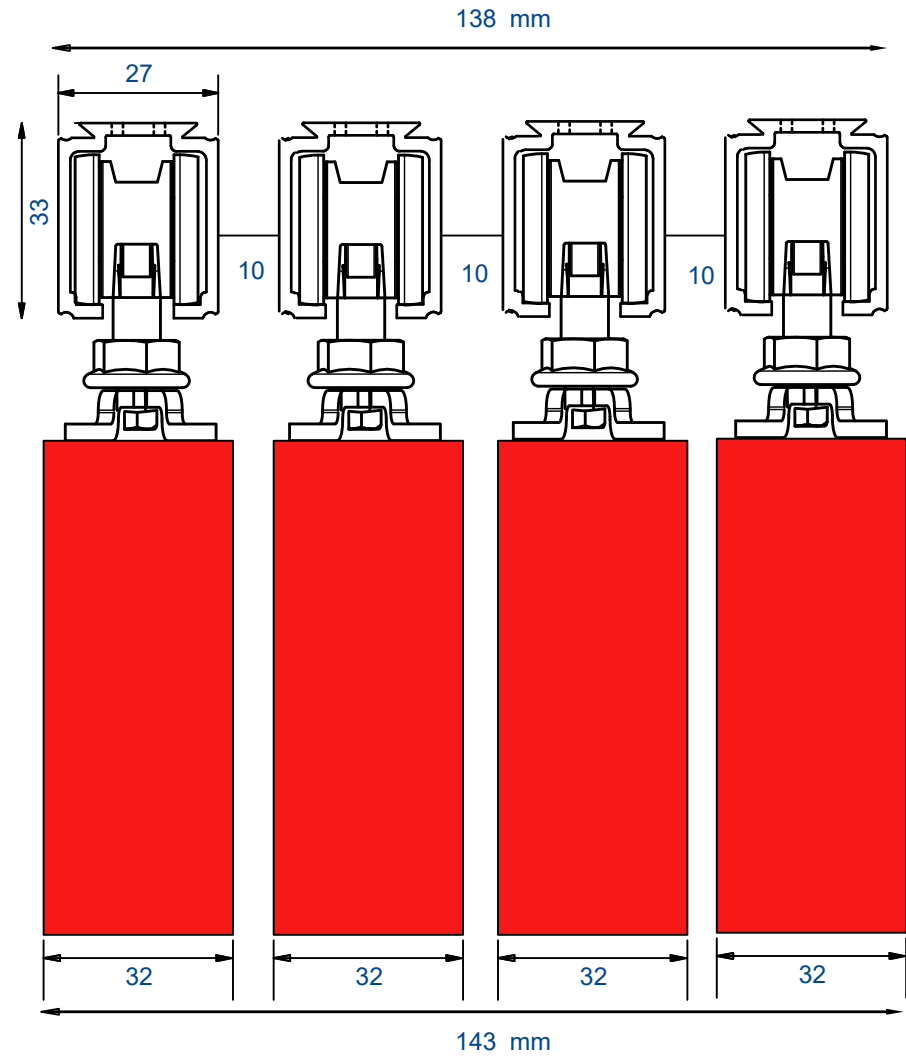

Caractéristiques rails pour cloison japonaise 4 vantaux

55

Pack 4 rails + 2 clips + 2 caches rail bois

Matière : Aluminium
Dimension : en mm