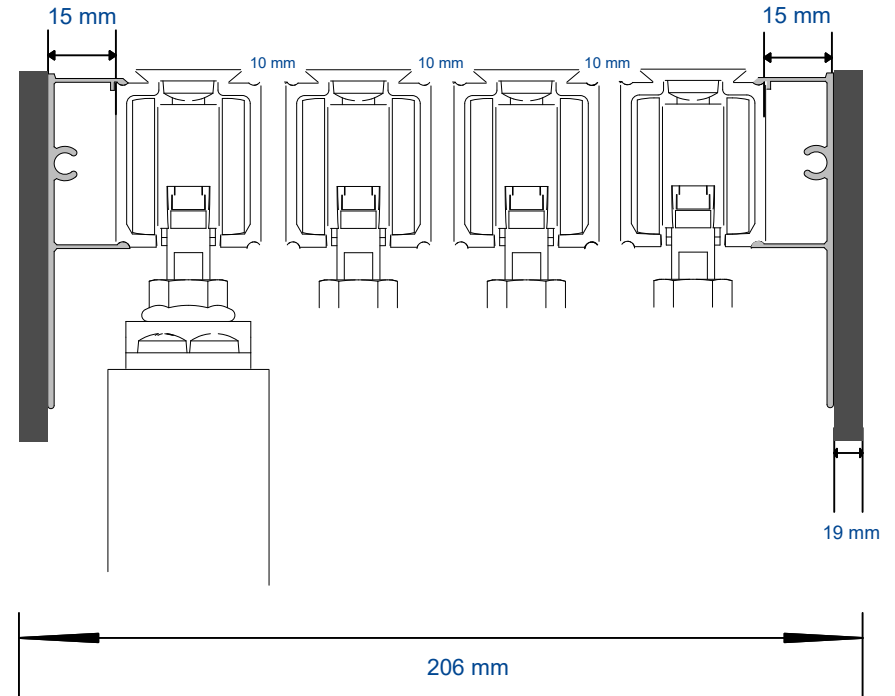

Caractéristiques rails pour cloison japonaise 4 vantaux

55

Pack 4 rails + 2 clips + 2 caches rail bois

Matière : Aluminium
Dimension : en mm