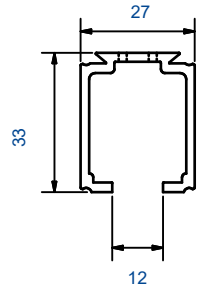

Caractéristiques rails pour cloison japonaise 4 vantaux

55

Pack 4 rails + 2 clips + 2 caches rail bois

Matière : Aluminium
Dimension : en mm